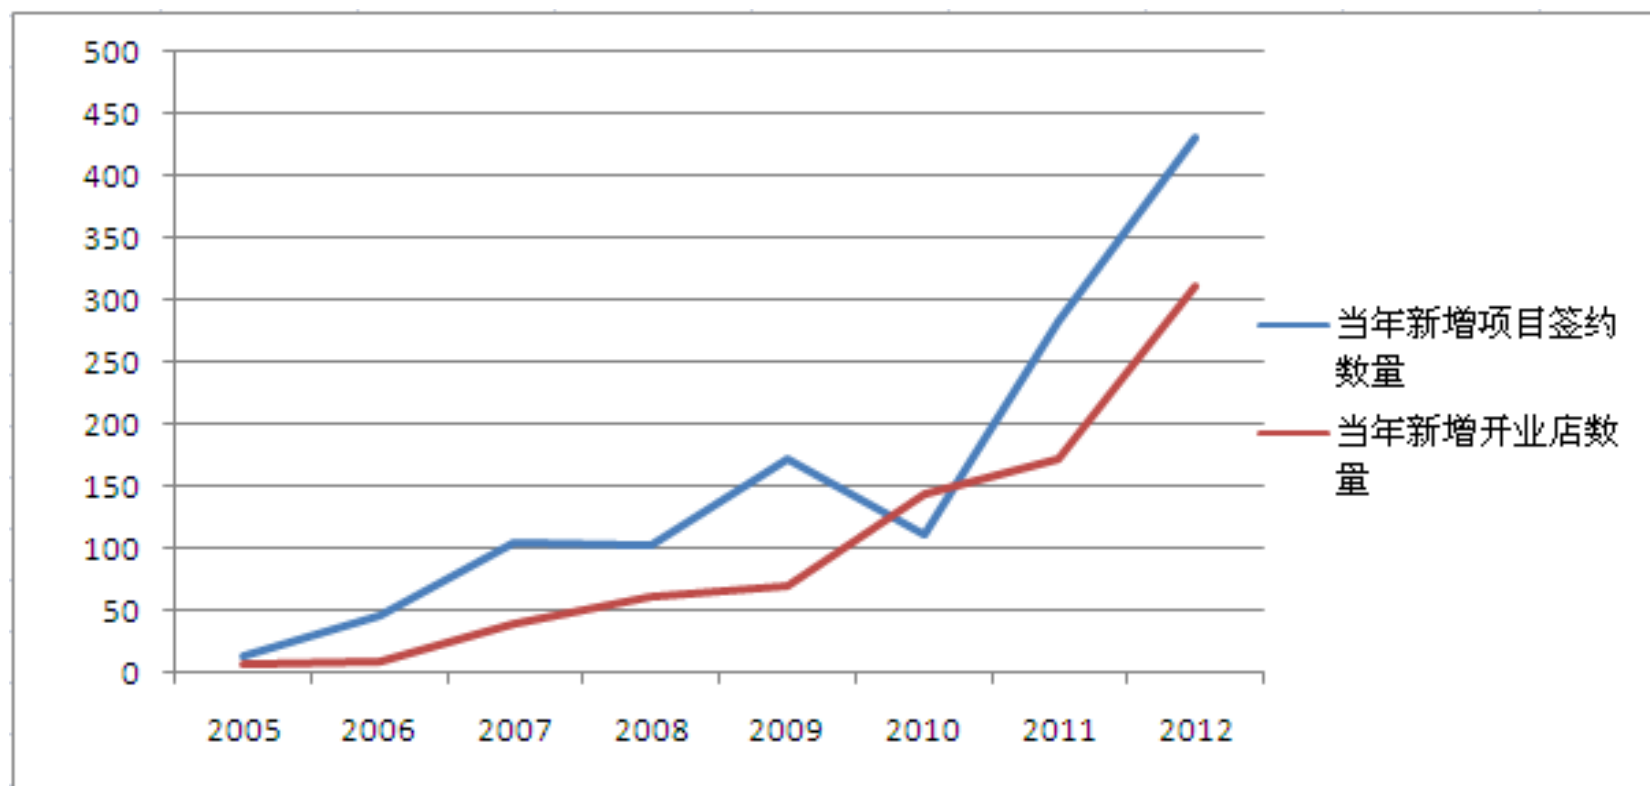

格林豪泰酒店

2012: hotel addition 432, opened =312