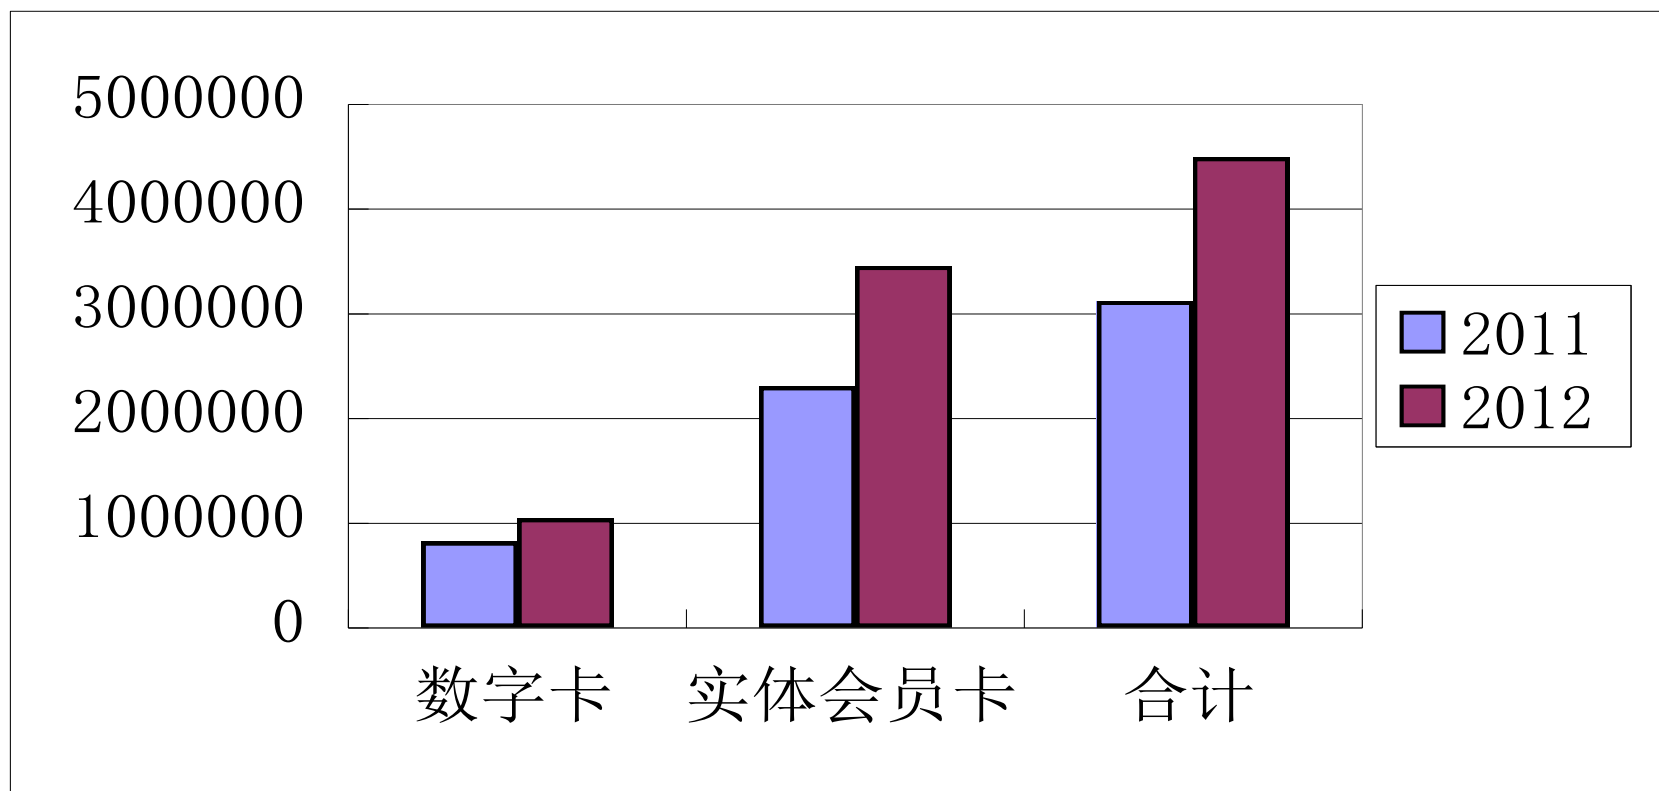

# 2012 Customer Satisfaction

格林豪泰酒店

# 2012 Membership increase

格林豪泰酒店

2012: 4,500,000 members